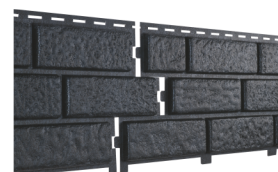

Сайдинг выгодно отличается доступной ценой и возможностью смонтировать его на стену любого типа.

Коллекция Стоун-хаус Кирпич предлагает 5 вариантов цветов, чтобы удовлетворить самые требовательные вкусы.

Квадратура одной планки 0,695 м²

песочный

бежевый

красный

коричневый

графитовый

АКСЕССУАРЫ

* профили выпускаются в цвет сайдинга